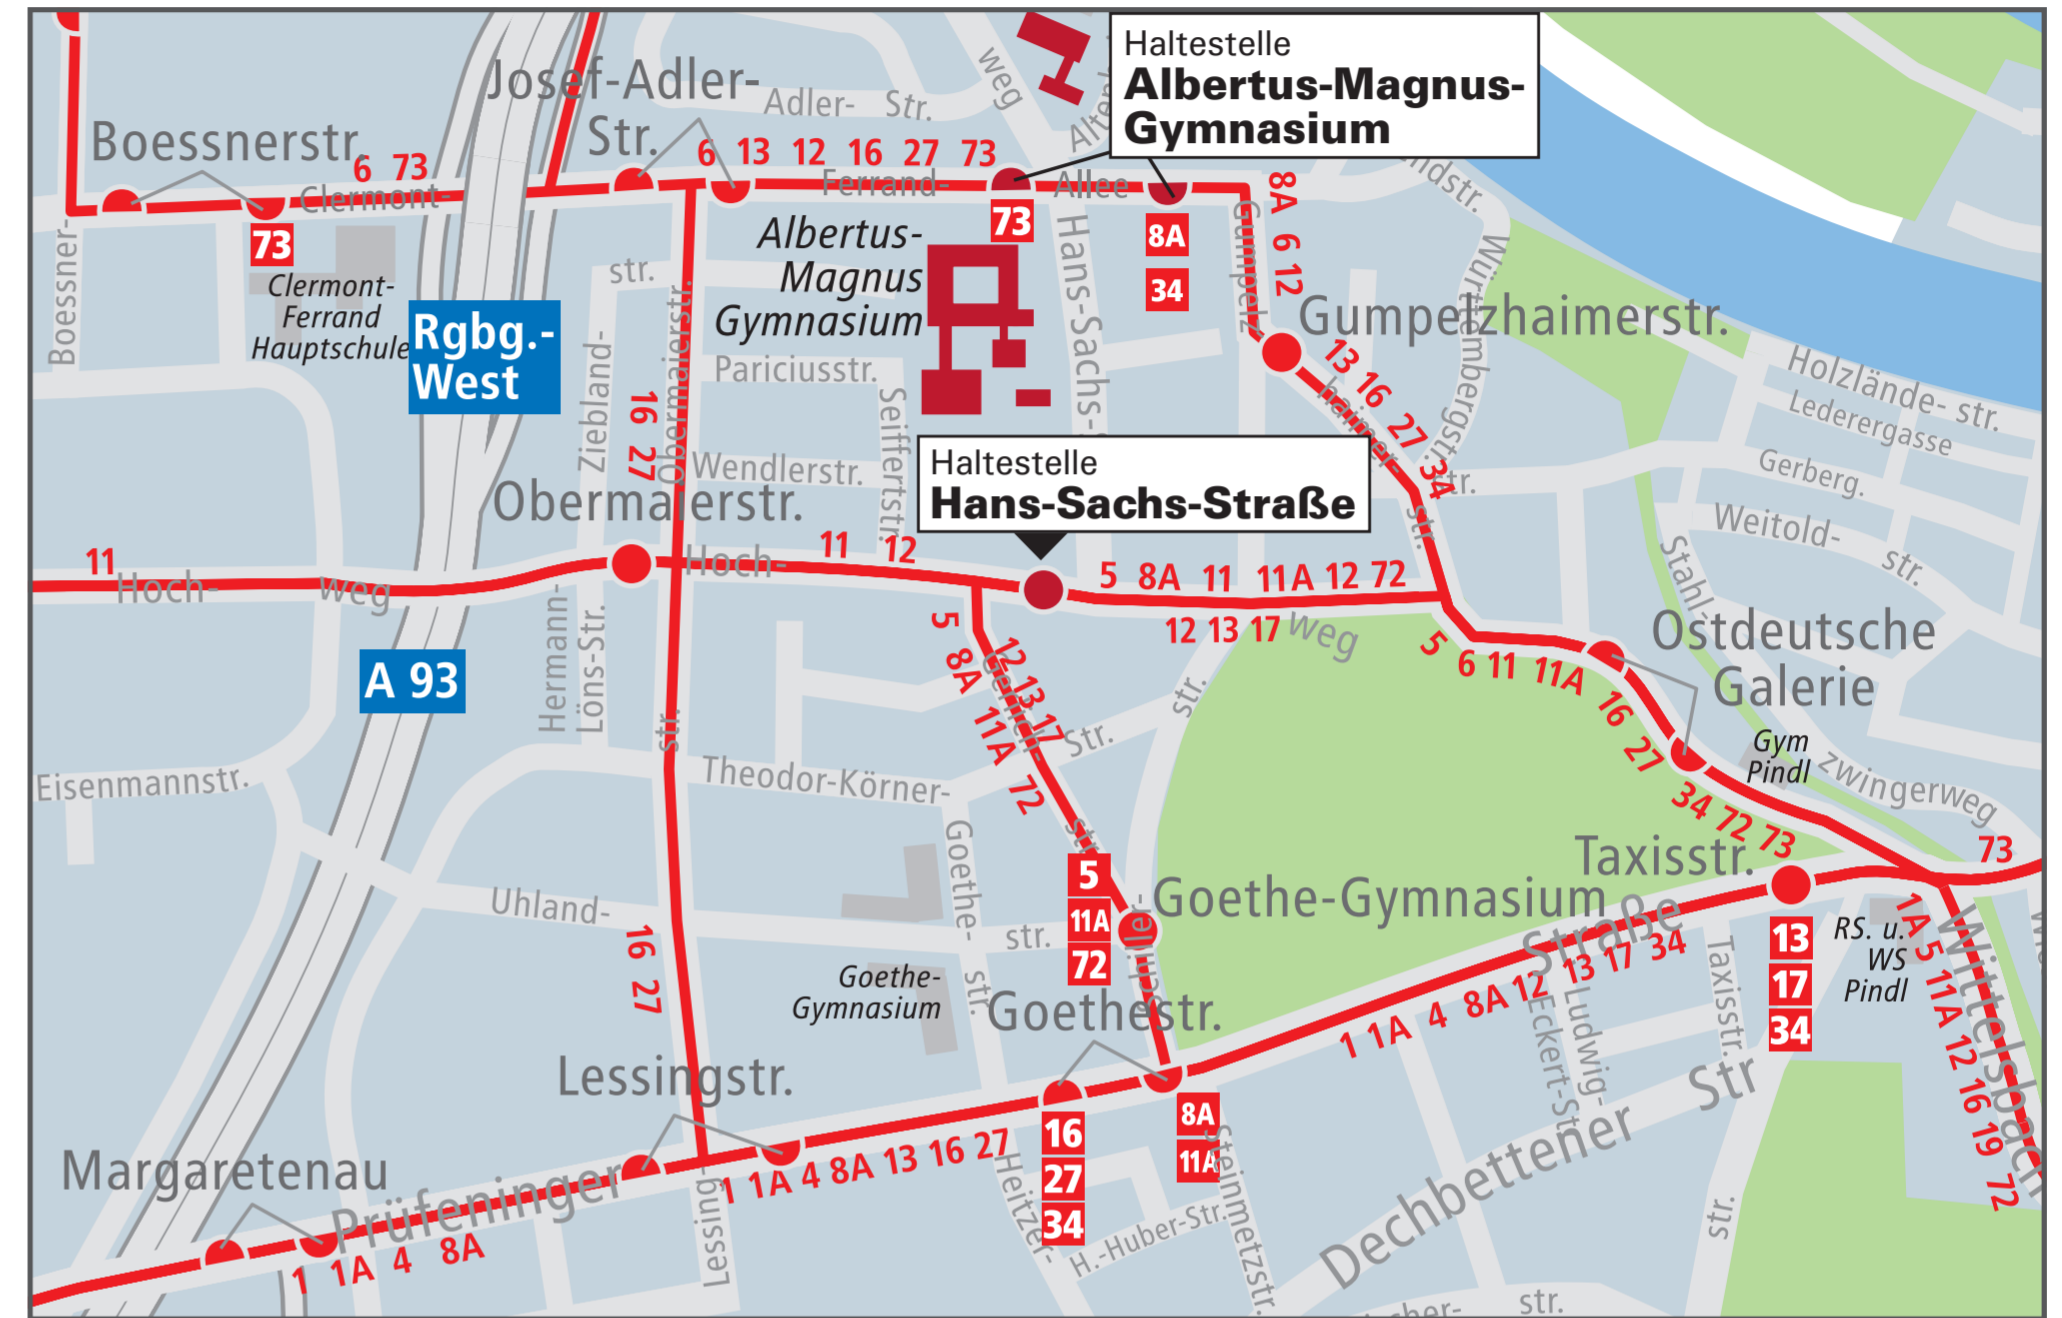

## Ankunft der Busse zwischen 7:30 und 8:00 Uhr

Haltestelle ALBERTUS-MAGNUS-GYMNASIUM Richtung Innenstadt		
Linie	aus Richtung	Ankunft
6	Wernerwerkstraße	07:39 / 07:49
12	Pielenhofen/Pettendorf	07:26
13	Hainsacker	07:35
16	Bad Abbach	07:49f / 07:46h / 07:49g
17	Regendorf	07:35
73	Killermannstraße	07:47

Haltestelle ALBERTUS-MAGNUS-GYMNASIUM Richtung Westen		
Linie	aus Richtung	Ankunft
6	Klinikum	07:33 / 07:43 / 07:53
73	Dachauplatz	07:45

Haltestelle HANS-SACHS-STRASSE Richtung Innenstadt		
Linie	aus Richtung	Ankunft
11	Roter-Brach-Weg	07:48

**ZEICHENERKLÄRUNG:**  
f = fährt ab Bad Abbach Frauenbrunnstraße  
g = fährt ab Graßfling Regensburger Str.  
h = fährt ab Bad Abbach Heidfeld  
d = fährt ab Demling Ort  
w = fährt ab Wörth Reitfeld

## Abfahrt der Busse zwischen 12:55 und 13:30 Uhr

Haltestelle ALBERTUS-MAGNUS-GYMNASIUM Richtung Innenstadt		
Linie	in Richtung	Abfahrt
8A	Ziegetsdorf – Pentling	13:05 (über Dechbetten)
6	Klinikum	13:09 / 13:29
16	Bad Abbach	13:10
27	Haugenried	13:13
34	Hbf – Wenzenbach – Bernhardswald	13:05 (über Justizgebäude 13:11 Uhr)
73	Hauptbahnhof	13:05 (Direkt zum Hbf) und 13:12 (zum Dachauplatz)