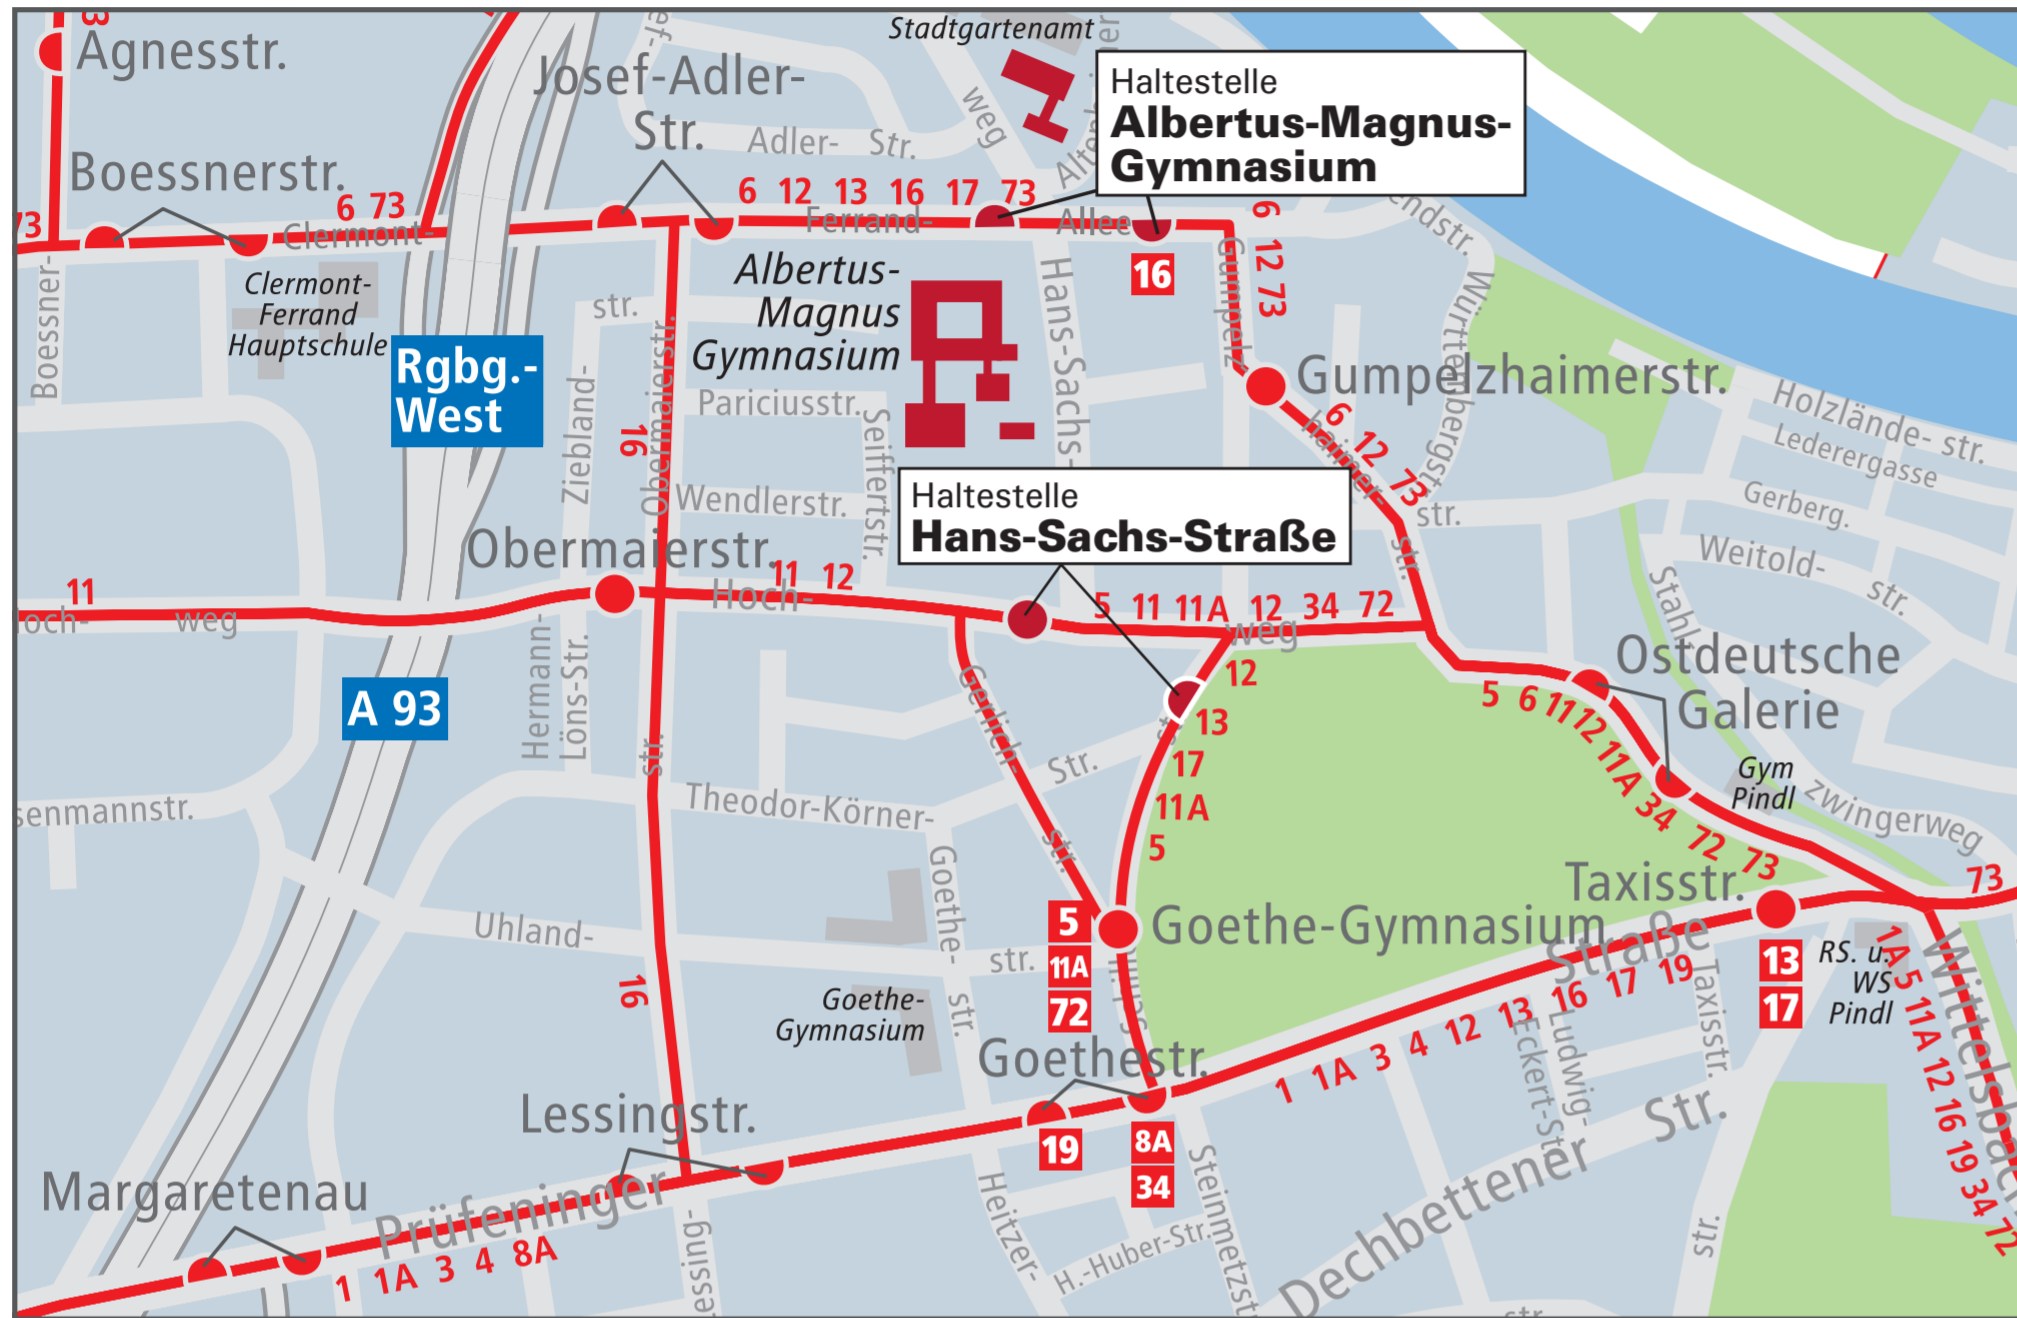

## Ankunft der Busse zwischen 7:30 und 8:00 Uhr

Haltestelle ALBERTUS-MAGNUS-GYMNASIUM Richtung Innenstadt		
Linie	aus Richtung	Ankunft
6	Wernerwerkstraße	07:39 / 07:49
12	Pielenhofen/Pettendorf	07:26
13	Hainsacker	07:35
16	Bad Abbach	07:49f / 07:46h / 07:49g
17	Regendorf	07:35
73	Killermannstraße	07:47

Haltestelle ALBERTUS-MAGNUS-GYMNASIUM Richtung Westen		
Linie	aus Richtung	Ankunft
6	Klinikum	07:33 / 07:43 / 07:53
73	Dachauplatz	07:45

Haltestelle HANS-SACHS-STRASSE Richtung Innenstadt		
Linie	aus Richtung	Ankunft
11	Roter-Brach-Weg	07:48

**ZEICHENERKLÄRUNG:**  
f = fährt ab Bad Abbach Frauenbrunnstraße  
g = fährt ab Graßfling Regensburger Str.  
h = fährt ab Bad Abbach Heidfeld  
d = fährt ab Demling Ort  
w = fährt ab Wörth Reitfeld

## Abfahrt der Busse zwischen 12:55 und 13:30 Uhr

Haltestelle ALBERTUS-MAGNUS-GYMNASIUM Richtung Innenstadt		
Linie	in Richtung	Abfahrt
8A	Ziegetsdorf – Pentling	13:05 (über Dechbetten)
6	Klinikum	13:09 / 13:29
16	Bad Abbach	13:10
27	Haugenried	13:13
34	Hbf – Wenzenbach – Bernhardswald	13:05 (über Justizgebäude 13:11 Uhr)
73	Hauptbahnhof	13:05 (Direkt zum Hbf) und 13:12 (zum Dachauplatz)